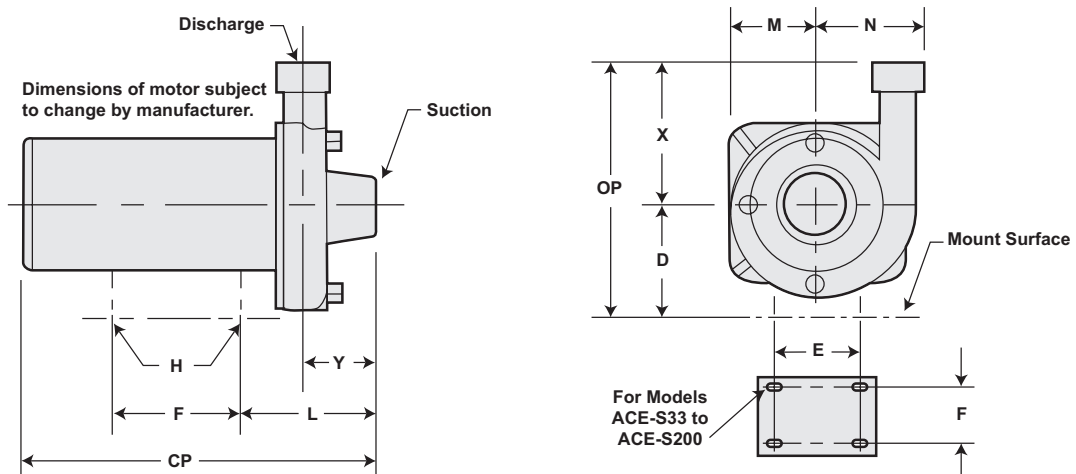

## ACE CENTRIFUGAL PUMP Performance Curves & Dimensions

Model No.	HP	NPT		CP	D	E	F	H	L	M	N	OP	X	Y
		Suction	Discharge											
ACE-S50	.5	1.25	1	13.75	4.00	4.88	3.00	7/16 x 15/16	5.53	3.69	4.00	8.90	4.90	2.63
ACE-S75	.75	1.25	1	14.07	4.00	4.88	3.00	7/16 x 15/16	5.53	3.69	4.00	8.90	4.90	2.63
ACE-S100	1	1.25	1	15.57	4.00	4.88	3.00	7/16 x 15/16	5.53	3.69	4.00	8.90	4.90	2.63
ACE-S150	2.5	1.25	1	15.90	4.00	4.88	3.00	7/16 x 15/16	5.53	3.69	4.00	8.90	4.90	2.63
ACE-S200	2	1.5	1.25	15.82	4.46	4.88	3.00	-	5.88	4.12	4.72	10.78	6.31	2.88
ACE-300	3	2	2	17.25	4.99	5.75	-	-	8.79	4.12	5.69	10.37	6.31	3.25
ACE-500	5	2	2	19.00	4.05	7.50	5.50	-	8.79	4.12	5.69	10.37	6.31	3.25